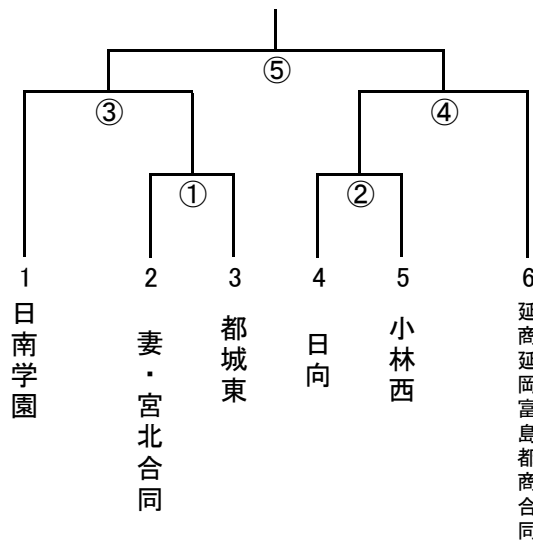

令和6年度 1年生大会ソフトボール競技 組み合わせ

令和6年8月31日(土)・9月1日(日)

監督会議 8:40 競技開始 10:00

※開会式 9:00(男女別に実施)

◎男子

◎女子 第1日目 1回戦・準決勝 第2日目 決勝

- ①試合時間は目安であり、進行次第で早まることもあり得る。
- ②雨天順延等はその都度、臨時監督会議で決定する。
- ③帯同審判員制で行います。(男女とも空きチームから2名ずつ)
2日目は帯同なし。

	会場	北方運動公園		第2日目	会場	北方運動公園
		A	B			A
第1日目	時間	(帯同)補助員	(帯同)補助員	(帯同)補助員	時間	(帯同)補助員
	担当	高澤・古川・川原・椎葉	永野・鎌田・難波	久保・黒木・岸良	担当	
	10:00	1-2	①	②	10:00	女子決勝
	審判	3より2名	1より2名	6より2名	審判	帯同なし
	11:45	2-3	③	④		
	審判	1より2名	①敗者より2名	②敗者より2名		
	13:30	1-3				
	審判	2より2名				