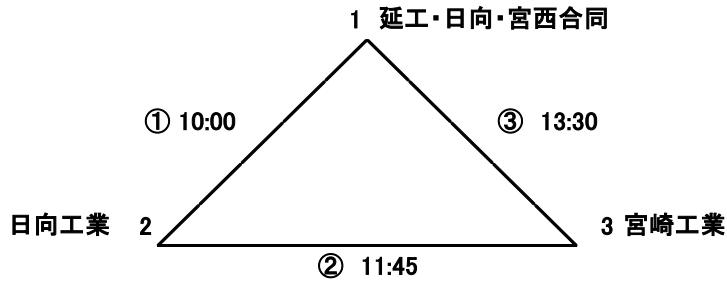

令和6年度 1年生大会ソフトボール競技 組み合わせ

令和6年8月31日(土)・9月1日(日)

監督会議 8:40 競技開始 10:00

※開会式 9:00(男女別に実施)

◎男子

◎女子 第1日目 1回戦・準決勝 第2日目 決勝

- ①試合時間は目安であり、進行次第で早まることもあり得る。
- ②雨天順延等はその都度、臨時監督会議で決定する。
- ③帯同審判員制で行います。(男女とも空きチームから2名ずつ)
2日目は帯同なし。